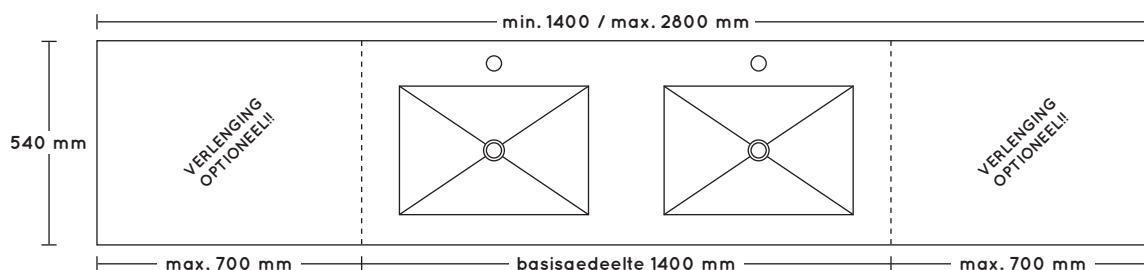

9

VARIABEL CERABLAD WASTAFELBLAD

- wastafelblad met keramische toplaag en voorzien van envelop bodem
- in 4 kleuren: 634 beton, 635 aspen grey, 636 basalt black, 639 belgian blue
- inclusief afvoerplug PLU 670 CHR (niet afsluitbaar)
- let op: afvoerplug zit vastgekit in het wastafelblad
- inclusief ruimte besparende meubelsifon

afmetingen: 20h x 540d x variabele breedte
afmetingen waskom: 70/90h x 340d x 500b

	BESTELNR.	OMSCHRIJVING	PRIJSGROEP	
			1	2
	WC 540 L	verlenging wastafelblad links, prijs per 100 mm	180	
	WC 540-700	basisgedeelte 700 mm zonder kraangat	1196	
	WC 540-701	basisgedeelte 700 mm 1 kraangat	1196	
	WC 540 R	verlenging wastafelblad rechts, prijs per 100 mm	180	
	WC 540 L	verlenging wastafelblad links, prijs per 100 mm	180	
	WC 540-1400	basisgedeelte 1400 mm zonder kraangat	2187	
	WC 540-1402	basisgedeelte 1400 mm 2 kraangaten	2187	
	WC 540 R	verlenging wastafelblad rechts, prijs per 100 mm	180	
	WC 540 L	verlenging wastafelblad links, prijs per 100 mm	180	
	WC 540-700	basisgedeelte 700 mm zonder kraangat	1196	
	WC 540-701	basisgedeelte 700 mm 1 kraangat	1196	
	WC 540 M	verlenging wastafelblad midden, prijs per 100 mm	180	
	WC 540-700	basisgedeelte 700 mm zonder kraangat	1196	
	WC 540-701	basisgedeelte 700 mm 1 kraangat	1196	
	WC 540 R	verlenging wastafelblad rechts, prijs per 100 mm	180