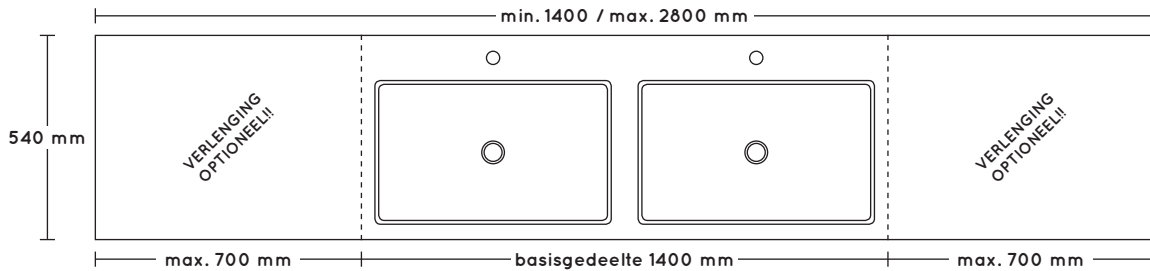

540 MM DIEP wastafelblad beton

VARIABEL BETON WASTAFELBLAD

1. wastafelblad beton
   - in 3 kleuren: 801 beton, 802 muisgrijs, 803 zwart
   - let op: bij bladkleur 803 zwart geldt prijsgroep 2
   - inclusief ruimte besparende meubelsifon
2. **afmetingen:** 100h x 540d x variabele breedte
   afmetingen waskom: 90h x 380d x 625b