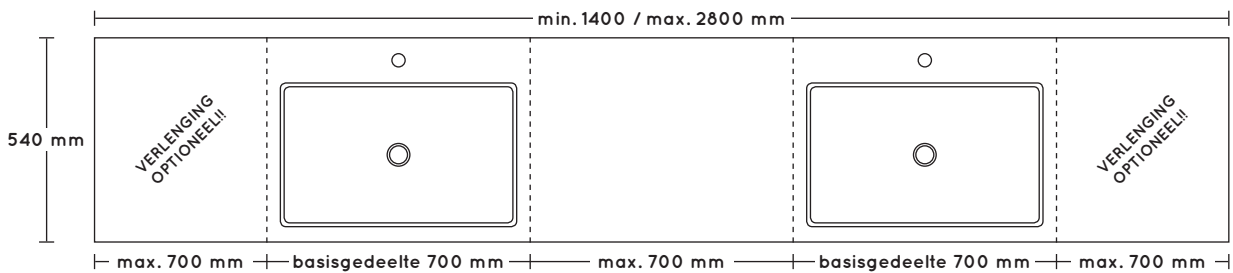

540 MM DIEP wastafelblad beton

VARIABEL BETON WASTAFELBLAD

1. wastafelblad beton
   - in 3 kleuren: 801 beton, 802 muisgrijs, 803 zwart
   - let op: bij bladkleur 803 zwart geldt prijsgroep 2
   - inclusief ruimte besparende meubelsifon
2. **afmetingen:** 100h x 540d x variabele breedte
   afmetingen waskom: 90h x 380d x 625b