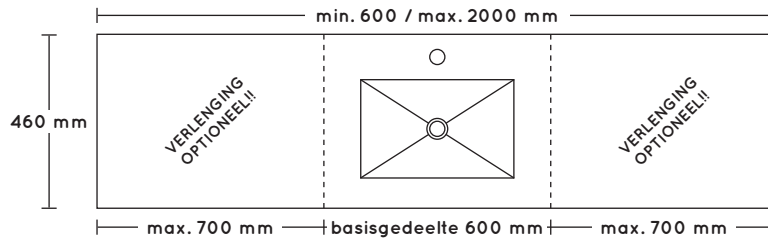

afmetingen: 560h x 390d x breedte variabel

BESTELNR.	OMSCHRIJVING	PRIJSGROEP	
		1	2
WK 400 NL OL		336	431

450 MM DIEP wastafelblad HiMacs

VARIABEL HIMACS WASTAFELBLAD

- wastafelblad HiMacs met naadloos gegoten waskom
- alleen verkrijgbaar in mat wit
- inclusief ruimte besparende meubelsifon

afmetingen: 12h x 450d x variabele breedte
afmetingen waskom: 80h x 275d x 536b

	BESTELNR.	OMSCHRIJVING	PRIJSGROEP	
			1	2
	WS 450 L	verlenging wastafelblad links, prijs per 100 mm	54	
	WS 450-600	basisgedeelte 600 mm zonder kraangat	1395	
	WS 450 R	verlenging wastafelblad rechts, prijs per 100 mm	54	
	PLU 670..	afvoerplug niet afsluitbaar (zie pag. 14-10) keuze: PLU 670 CHR PLU 670 MZ PLU 670 KW		
	WS 450 L	verlenging wastafelblad links, prijs per 100 mm	54	
	WS 450-1200	basisgedeelte 1200 mm zonder kraangat	2462	
	WS 450 R	verlenging wastafelblad rechts, prijs per 100 mm	54	
	2x PLU 670..	afvoerplug niet afsluitbaar (zie pag. 14-10) keuze: PLU 670 CHR PLU 670 MZ PLU 670 KW		
	WS 450 L	verlenging wastafelblad links, prijs per 100 mm	54	
	WS 450-600	basisgedeelte 600 mm zonder kraangat	1395	
	WS 450-601	basisgedeelte 600 mm 1 kraangat	1395	
	WS 450 M	verlenging wastafelblad midden, prijs per 100 mm	54	
	WS 450-600	basisgedeelte 600 mm zonder kraangat	1395	
	WS 450 R	verlenging wastafelblad rechts, prijs per 100 mm	54	
	2x PLU 670..	afvoerplug niet afsluitbaar (zie pag. 14-10) keuze: PLU 670 CHR PLU 670 MZ PLU 670 KW		