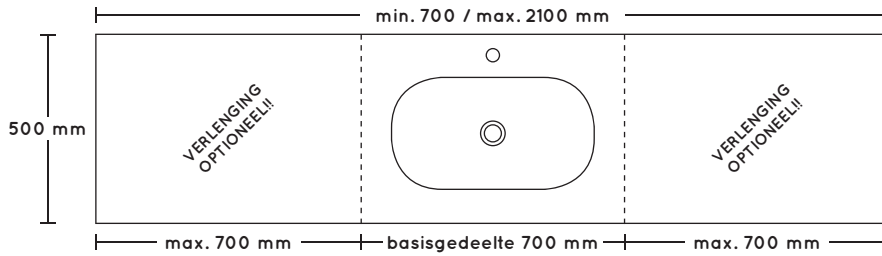

9

VARIABEL HIMACS WASTAFELBLAD

- wastafelblad HiMacs met naadloos gegoten waskom
- alleen verkrijgbaar in mat wit
- inclusief ruimte besparende meubelsifon

afmetingen: 12h x 500d x variabele breedte
afmetingen waskom: 80h x 296d x 536b