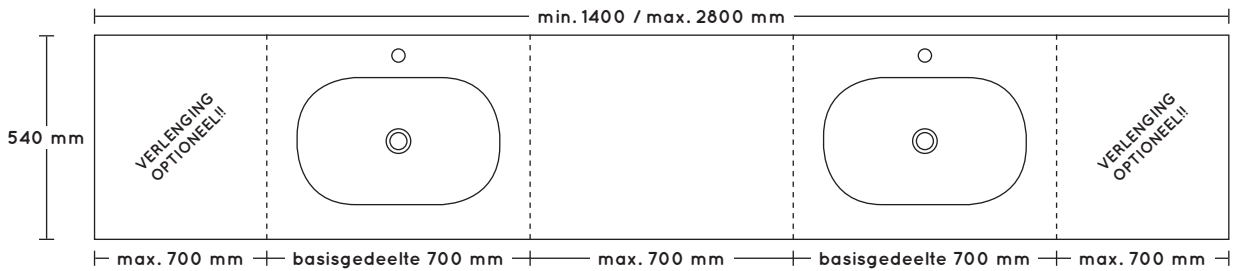

afmetingen: 560h x 500d x breedte variabel

BESTELNR.	OMSCHRIJVING	PRIJSGROEP	
		1	2
WK 502 NL-C	type C: greeploos, greeplijst in corpuskleur	950	1061
WK 502 NL-D	type D: met greep 200 (los meegeleverd)	950	1061
LA INZET 270	inzetstukken lade-indeling (zie pag. 14-03) keuze: LA INZET 350-1 350-2 350-3 350-4		

560 mm hoog

WK 500 NL OL

- wastafelkast open met 1 legplank en achterwand in kleur 18 mm
- let op: bij acryl kleuren geldt prijsgroep 2 (let op: binnenzijde corpus is mat)
- breedte min. 250 mm en max. 700 mm

afmetingen: 560h x 500d x breedte variabel

BESTELNR.	OMSCHRIJVING	PRIJSGROEP	
		1	2
WK 500 NL OL		361	474

540 MM DIEP wastafelblad HiMacs

VARIABEL HIMACS WASTAFELBLAD

- wastafelblad HiMacs met naadloos gegoten waskom
- alleen verkrijgbaar in mat wit
- inclusief ruimte besparende meubelsifon