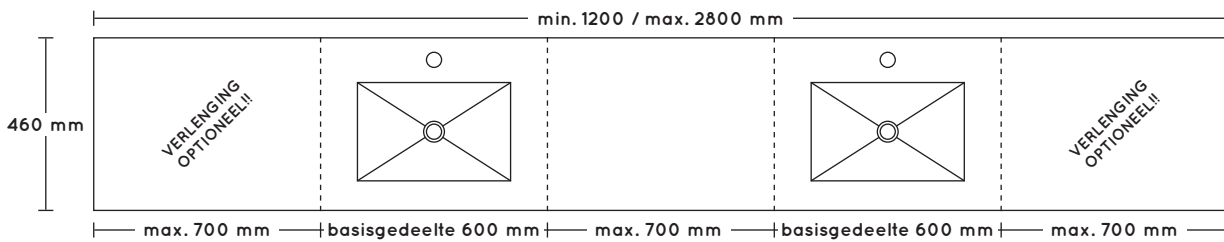

afmetingen: 560h x 390d x breedte variabel

BESTELNR.	OMSCHRIJVING	PRIJSGROEP	
		1	2
WK 400 NL OL		336	431

450 MM DIEP wastafelblad HiMacs

VARIABEL HIMACS WASTAFELBLAD

- wastafelblad HiMacs met naadloos gegoten waskom
- alleen verkrijgbaar in mat wit
- inclusief ruimte besparende meubelsifon

afmetingen: 12h x 450d x variabele breedte
afmetingen waskom: 80h x 275d x 536b

	BESTELNR.	OMSCHRIJVING	PRIJSGROEP	
			1	2
	WS 450 L	verlenging wastafelblad links, prijs per 100 mm	54	
	WS 450-600	basisgedeelte 600 mm zonder kraangat	1395	
	WS 450 R	verlenging wastafelblad rechts, prijs per 100 mm	54	
	PLU 670..	afvoerplug niet afsluitbaar (zie pag. 14-10) keuze: PLU 670 CHR PLU 670 MZ PLU 670 KW		
	WS 450 L	verlenging wastafelblad links, prijs per 100 mm	54	
	WS 450-1200	basisgedeelte 1200 mm zonder kraangat	2462	
	WS 450 R	verlenging wastafelblad rechts, prijs per 100 mm	54	
	2x PLU 670..	afvoerplug niet afsluitbaar (zie pag. 14-10) keuze: PLU 670 CHR PLU 670 MZ PLU 670 KW		
	WS 450 L	verlenging wastafelblad links, prijs per 100 mm	54	
	WS 450-600	basisgedeelte 600 mm zonder kraangat	1395	
	WS 450-601	basisgedeelte 600 mm 1 kraangat	1395	
	WS 450 M	verlenging wastafelblad midden, prijs per 100 mm	54	
	WS 450-600	basisgedeelte 600 mm zonder kraangat	1395	
	WS 450 R	verlenging wastafelblad rechts, prijs per 100 mm	54	
	2x PLU 670..	afvoerplug niet afsluitbaar (zie pag. 14-10) keuze: PLU 670 CHR PLU 670 MZ PLU 670 KW		