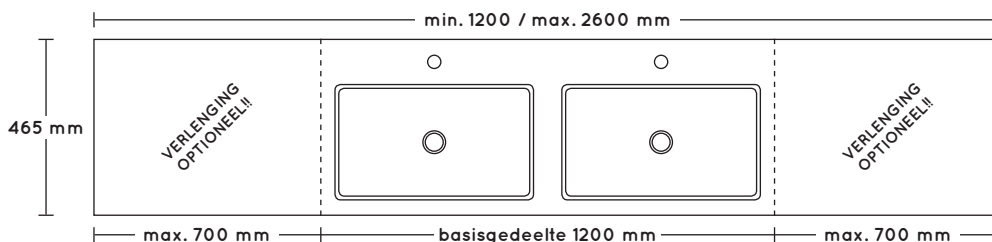

450 MM DIEP wastafelblad beton

VARIABEL BETON WASTAFELBLAD

- wastafelblad beton
- in 3 kleuren: 801 beton, 802 muisgrijs, 803 zwart
- let op: bij bladkleur 803 zwart geldt prijsgroep 2
- inclusief ruimte besparende meubelsifon

afmetingen: 100h x 465d x variabele breedte
afmetingen waskom: 90h x 305d x 525b

	BESTELNR.	OMSCHRIJVING	PRIJSGROEP	
			1	2
	WB 450 L	verlenging wastafelblad links, prijs per 100 mm	100	110
	WB 450-600	basisgedeelte 600 mm zonder kraangat	1332	1465
	WB 450-601	basisgedeelte 600 mm 1 kraangat	1332	1465
	WB 450 R	verlenging wastafelblad rechts, prijs per 100 mm	100	110
	PLU 670..	afvoerplug niet afsluitbaar (zie pag. 14-10) keuze: PLU 670 CHR | PLU 670 MZ | PLU 670 KW		
	WB 450 L	verlenging wastafelblad links, prijs per 100 mm	100	110
	WB 450-1200	basisgedeelte 1200 mm zonder kraangat	2660	2926
	WB 450-1202	basisgedeelte 1200 mm 2 kraangaten	2660	2926
	WB 450 R	verlenging wastafelblad rechts, prijs per 100 mm	100	110
	2x PLU 670..	afvoerplug niet afsluitbaar (zie pag. 14-10) keuze: PLU 670 CHR | PLU 670 MZ | PLU 670 KW		
	WB 450 L	verlenging wastafelblad links, prijs per 100 mm	100	110
	WB 450-600	basisgedeelte 600 mm zonder kraangat	1332	1465
	WB 450-601	basisgedeelte 600 mm 1 kraangat	1332	1465
	WB 450 M	verlenging wastafelblad midden, prijs per 100 mm	100	110
	WB 450-600	basisgedeelte 600 mm zonder kraangat	1332	1465
	WB 450-601	basisgedeelte 600 mm 1 kraangat	1332	1465
	WB 450 R	verlenging wastafelblad rechts, prijs per 100 mm	100	110
	2x PLU 670..	afvoerplug niet afsluitbaar (zie pag. 14-10) keuze: PLU 670 CHR | PLU 670 MZ | PLU 670 KW