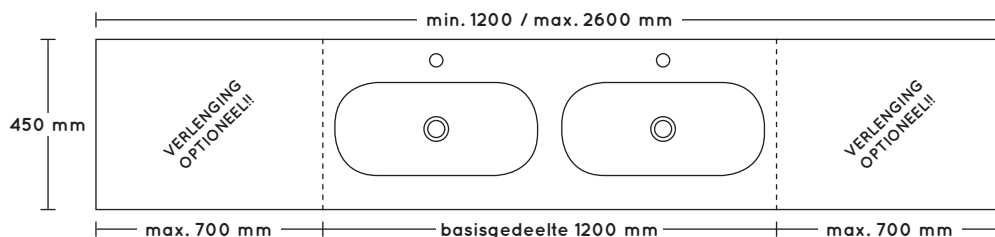

450 MM DIEP wastafelblad HiMacs

VARIABEL HIMACS WASTAFELBLAD

- wastafelblad HiMacs met naadloos gegoten waskom
- alleen verkrijgbaar in mat wit
- inclusief ruimte besparende meubelsifon

afmetingen: 12h x 450d x variabele breedte
afmetingen waskom: 80h x 275d x 536b

	BESTELNR.	OMSCHRIJVING	PRIJSGROEP	
			1	2
	WS 450 L	verlenging wastafelblad links, prijs per 100 mm	54	
	WS 450-600	basisgedeelte 600 mm zonder kraangat	1395	
	WS 450 R	verlenging wastafelblad rechts, prijs per 100 mm	54	
	PLU 670..	afvoerplug niet afsluitbaar (zie pag. 14-10) keuze: PLU 670 CHR | PLU 670 MZ | PLU 670 KW		
	WS 450 L	verlenging wastafelblad links, prijs per 100 mm	54	
	WS 450-1200	basisgedeelte 1200 mm zonder kraangat	2462	
	WS 450 R	verlenging wastafelblad rechts, prijs per 100 mm	54	
	2x PLU 670..	afvoerplug niet afsluitbaar (zie pag. 14-10) keuze: PLU 670 CHR | PLU 670 MZ | PLU 670 KW		
	WS 450 L	verlenging wastafelblad links, prijs per 100 mm	54	
	WS 450-600	basisgedeelte 600 mm zonder kraangat	1395	
	WS 450-601	basisgedeelte 600 mm 1 kraangat	1395	
	WS 450 M	verlenging wastafelblad midden, prijs per 100 mm	54	
	WS 450-600	basisgedeelte 600 mm zonder kraangat	1395	
	WS 450 R	verlenging wastafelblad rechts, prijs per 100 mm	54	
	2x PLU 670..	afvoerplug niet afsluitbaar (zie pag. 14-10) keuze: PLU 670 CHR | PLU 670 MZ | PLU 670 KW