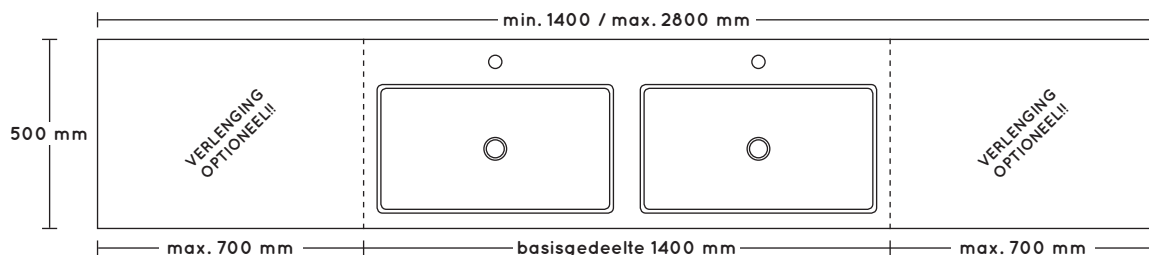

9

VARIABEL BETON WASTAFELBLAD

1. wastafelblad beton
   - in 3 kleuren: 801 beton, 802 muisgrijs, 803 zwart
   - let op: bij bladkleur 803 zwart geldt prijsgroep 2
   - inclusief ruimte besparende meubelsifon
2. **afmetingen:** 100h x 500d x variabele breedte
   afmetingen waskom: 90h x 340d x 625b