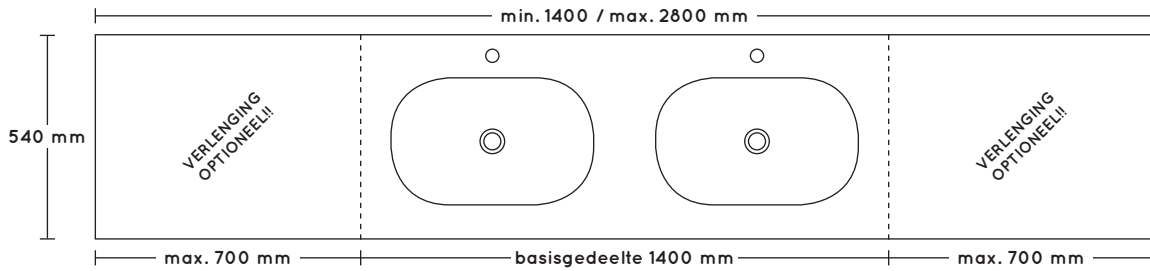

afmetingen: 560h x 500d x breedte variabel

BESTELNR.	OMSCHRIJVING	PRIJSGROEP	
		1	2
WK 502 NL-C	type C: greeploos, greeplijst in corpuskleur	950	1061
WK 502 NL-D	type D: met greep 200 (los meegeleverd)	950	1061
LA INZET 270	inzetstukken lade-indeling (zie pag. 14-03) keuze: LA INZET 350-1 350-2 350-3 350-4		

560 mm hoog

WK 500 NL OL

- wastafelkast open met 1 legplank en achterwand in kleur 18 mm
- let op: bij acryl kleuren geldt prijsgroep 2 (let op: binnenzijde corpus is mat)
- breedte min. 250 mm en max. 700 mm

afmetingen: 560h x 500d x breedte variabel

BESTELNR.	OMSCHRIJVING	PRIJSGROEP	
		1	2
WK 500 NL OL		361	474

540 MM DIEP wastafelblad HiMacs

VARIABEL HIMACS WASTAFELBLAD

- wastafelblad HiMacs met naadloos gegoten waskom
- alleen verkrijgbaar in mat wit
- inclusief ruimte besparende meubelsifon