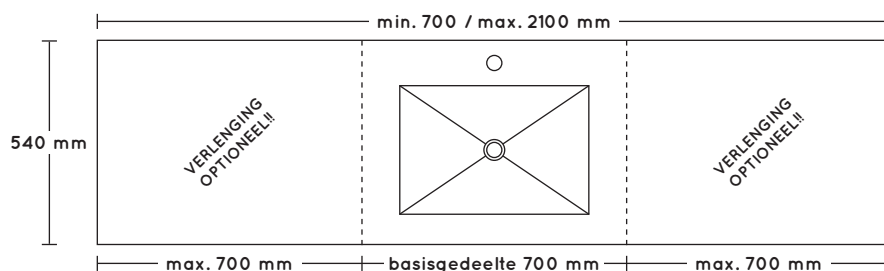

9

VARIABEL CERABLAD WASTAFELBLAD

- wastafelblad met keramische toplaag en voorzien van envelop bodem
- in 4 kleuren: 634 beton, 635 aspen grey, 636 basalt black, 639 belgian blue
- inclusief afvoerplug PLU 670 CHR (niet afsluitbaar)
- let op: afvoerplug zit vastgekit in het wastafelblad
- inclusief ruimte besparende meubelsifon

afmetingen: 20h x 540d x variabele breedte
afmetingen waskom: 70/90h x 340d x 500b

	BESTELNR.	OMSCHRIJVING	PRIJSGROEP	
			1	2
	WC 540 L	verlenging wastafelblad links, prijs per 100 mm	180	
	WC 540-700	basisgedeelte 700 mm zonder kraangat	1196	
	WC 540-701	basisgedeelte 700 mm 1 kraangat	1196	
	WC 540 R	verlenging wastafelblad rechts, prijs per 100 mm	180	
	WC 540 L	verlenging wastafelblad links, prijs per 100 mm	180	
	WC 540-1400	basisgedeelte 1400 mm zonder kraangat	2187	
	WC 540-1402	basisgedeelte 1400 mm 2 kraangaten	2187	
	WC 540 R	verlenging wastafelblad rechts, prijs per 100 mm	180	
	WC 540 L	verlenging wastafelblad links, prijs per 100 mm	180	
	WC 540-700	basisgedeelte 700 mm zonder kraangat	1196	
	WC 540-701	basisgedeelte 700 mm 1 kraangat	1196	
	WC 540 M	verlenging wastafelblad midden, prijs per 100 mm	180	
	WC 540-700	basisgedeelte 700 mm zonder kraangat	1196	
	WC 540-701	basisgedeelte 700 mm 1 kraangat	1196	
	WC 540 R	verlenging wastafelblad rechts, prijs per 100 mm	180