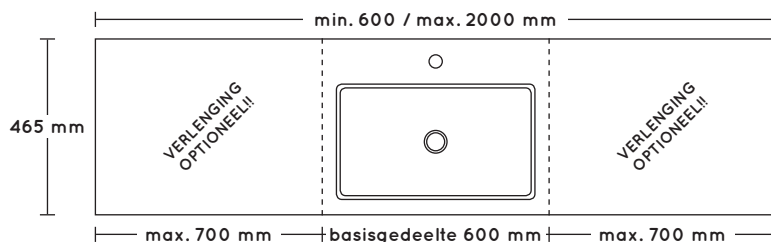

450 MM DIEP wastafelblad beton

VARIABEL BETON WASTAFELBLAD

- wastafelblad beton
- in 3 kleuren: 801 beton, 802 muisgrijs, 803 zwart
- let op: bij bladkleur 803 zwart geldt prijsgroep 2
- inclusief ruimte besparende meubelsifon

afmetingen: 100h x 465d x variabele breedte
afmetingen waskom: 90h x 305d x 525b

	BESTELNR.	OMSCHRIJVING	PRIJSGROEP	
			1	2
	WB 450 L	verlenging wastafelblad links, prijs per 100 mm	100	110
	WB 450-600	basisgedeelte 600 mm zonder kraangat	1332	1465
	WB 450-601	basisgedeelte 600 mm 1 kraangat	1332	1465
	WB 450 R	verlenging wastafelblad rechts, prijs per 100 mm	100	110
	PLU 670..	afvoerplug niet afsluitbaar (zie pag. 14-10) keuze: PLU 670 CHR | PLU 670 MZ | PLU 670 KW		
	WB 450 L	verlenging wastafelblad links, prijs per 100 mm	100	110
	WB 450-1200	basisgedeelte 1200 mm zonder kraangat	2660	2926
	WB 450-1202	basisgedeelte 1200 mm 2 kraangaten	2660	2926
	WB 450 R	verlenging wastafelblad rechts, prijs per 100 mm	100	110
	2x PLU 670..	afvoerplug niet afsluitbaar (zie pag. 14-10) keuze: PLU 670 CHR | PLU 670 MZ | PLU 670 KW		
	WB 450 L	verlenging wastafelblad links, prijs per 100 mm	100	110
	WB 450-600	basisgedeelte 600 mm zonder kraangat	1332	1465
	WB 450-601	basisgedeelte 600 mm 1 kraangat	1332	1465
	WB 450 M	verlenging wastafelblad midden, prijs per 100 mm	100	110
	WB 450-600	basisgedeelte 600 mm zonder kraangat	1332	1465
	WB 450-601	basisgedeelte 600 mm 1 kraangat	1332	1465
	WB 450 R	verlenging wastafelblad rechts, prijs per 100 mm	100	110
	2x PLU 670..	afvoerplug niet afsluitbaar (zie pag. 14-10) keuze: PLU 670 CHR | PLU 670 MZ | PLU 670 KW