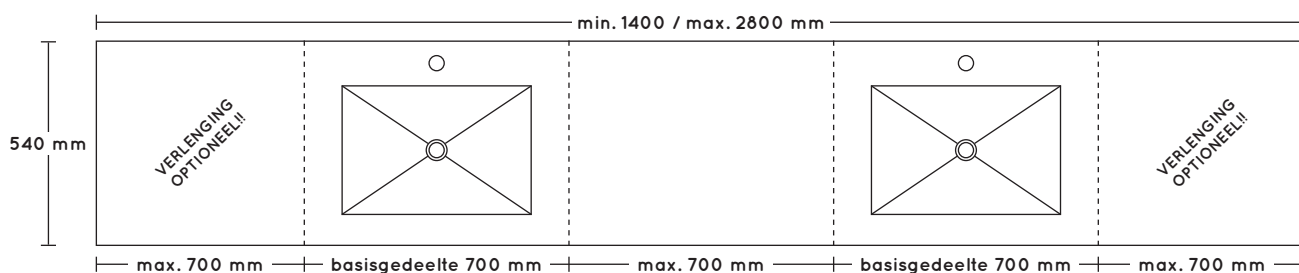

9

VARIABEL CERABLAD WASTAFELBLAD

- wastafelblad met keramische toplaag en voorzien van envelop bodem
- in 4 kleuren: 634 beton, 635 aspen grey, 636 basalt black, 639 belgian blue
- inclusief afvoerplug PLU 670 CHR (niet afsluitbaar)
- let op: afvoerplug zit vastgekit in het wastafelblad
- inclusief ruimte besparende meubelsifon

afmetingen: 20h x 540d x variabele breedte
afmetingen waskom: 70/90h x 340d x 500b

	BESTELNR.	OMSCHRIJVING	PRIJSGROEP	
			1	2
	WC 540 L	verlenging wastafelblad links, prijs per 100 mm	180	
	WC 540-700	basisgedeelte 700 mm zonder kraangat	1196	
	WC 540-701	basisgedeelte 700 mm 1 kraangat	1196	
	WC 540 R	verlenging wastafelblad rechts, prijs per 100 mm	180	
	WC 540 L	verlenging wastafelblad links, prijs per 100 mm	180	
	WC 540-1400	basisgedeelte 1400 mm zonder kraangat	2187	
	WC 540-1402	basisgedeelte 1400 mm 2 kraangaten	2187	
	WC 540 R	verlenging wastafelblad rechts, prijs per 100 mm	180	
	WC 540 L	verlenging wastafelblad links, prijs per 100 mm	180	
	WC 540-700	basisgedeelte 700 mm zonder kraangat	1196	
	WC 540-701	basisgedeelte 700 mm 1 kraangat	1196	
	WC 540 M	verlenging wastafelblad midden, prijs per 100 mm	180	
	WC 540-700	basisgedeelte 700 mm zonder kraangat	1196	
	WC 540-701	basisgedeelte 700 mm 1 kraangat	1196	
	WC 540 R	verlenging wastafelblad rechts, prijs per 100 mm	180