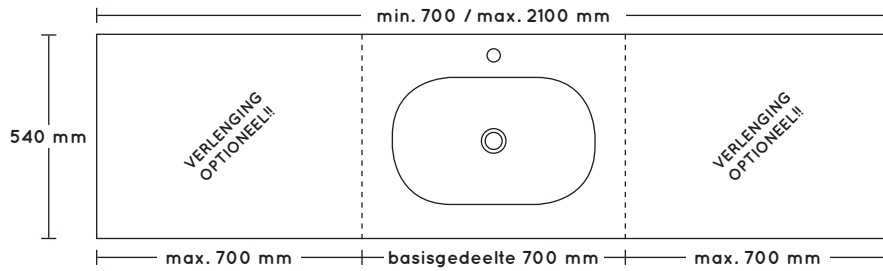

afmetingen: 560h x 500d x breedte variabel

BESTELNR.	OMSCHRIJVING	PRIJSGROEP	
		1	2
WK 502 NL-C	type C: greeploos, greeplijst in corpuskleur	950	1061
WK 502 NL-D	type D: met greep 200 (los meegeleverd)	950	1061
LA INZET 270	inzetstukken lade-indeling (zie pag. 14-03) keuze: LA INZET 350-1 350-2 350-3 350-4		

560 mm hoog

WK 500 NL OL

- wastafelkast open met 1 legplank en achterwand in kleur 18 mm
- let op: bij acryl kleuren geldt prijsgroep 2 (let op: binnenzijde corpus is mat)
- breedte min. 250 mm en max. 700 mm

afmetingen: 560h x 500d x breedte variabel

BESTELNR.	OMSCHRIJVING	PRIJSGROEP	
		1	2
WK 500 NL OL		361	474

540 MM DIEP wastafelblad HiMacs

VARIABEL HIMACS WASTAFELBLAD

- wastafelblad HiMacs met naadloos gegoten waskom
- alleen verkrijgbaar in mat wit
- inclusief ruimte besparende meubelsifon