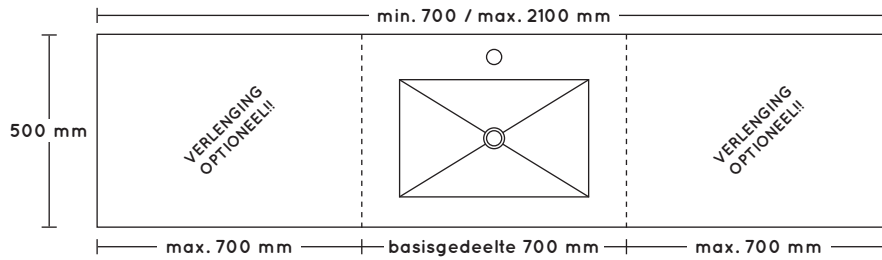

500 MM DIEP wastafelblad cerablad

VARIABEL CERABLAD WASTAFELBLAD

- wastafelblad met keramische toplaag en voorzien van envelop bodem
- in 4 kleuren: 634 beton, 635 aspen grey, 636 basalt black, 639 belgian blue
- inclusief afvoerplug PLU 670 CHR (niet afsluitbaar)
- let op: afvoerplug zit vastgekit in het wastafelblad
- inclusief ruimte besparende meubelsifon

afmetingen: 20h x 500d x variabele breedte
afmetingen waskom: 70/90h x 310d x 500b

	BESTELNR.	OMSCHRIJVING	PRIJSGROEP	
			1	2
	WC 500 L	verlenging wastafelblad links, prijs per 100 mm	180	
	WC 500-700	basisgedeelte 700 mm zonder kraangat	1150	
	WC 500-701	basisgedeelte 700 mm 1 kraangat	1150	
	WC 500 R	verlenging wastafelblad rechts, prijs per 100 mm	180	
	WC 500 L	verlenging wastafelblad links, prijs per 100 mm	180	
	WC 500-1400	basisgedeelte 1400 mm zonder kraangat	2100	
	WC 500-1402	basisgedeelte 1400 mm 2 kraangaten	2100	
	WC 500 R	verlenging wastafelblad rechts, prijs per 100 mm	180	
	WC 500 L	verlenging wastafelblad links, prijs per 100 mm	180	
	WC 500-700	basisgedeelte 700 mm zonder kraangat	1150	
	WC 500-701	basisgedeelte 700 mm 1 kraangat	1150	
	WC 500 M	verlenging wastafelblad midden, prijs per 100 mm	180	
	WC 500-700	basisgedeelte 700 mm zonder kraangat	1150	
	WC 500-701	basisgedeelte 700 mm 1 kraangat	1150	
	WC 500 R	verlenging wastafelblad rechts, prijs per 100 mm	180