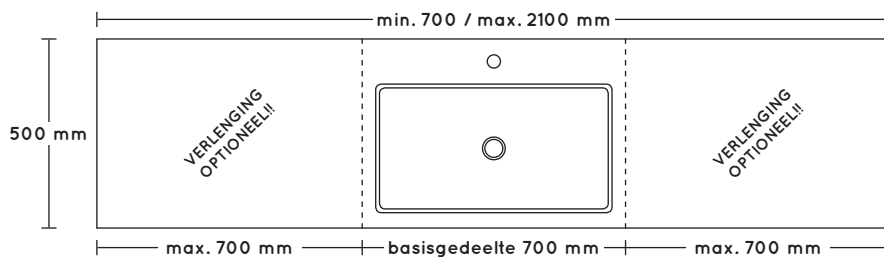

500 MM DIEP wastafelblad cerablad

VARIABEL CERABLAD WASTAFELBLAD

- wastafelblad met keramische toplaag en voorzien van envelop bodem
- in 4 kleuren: 634 beton, 635 aspen grey, 636 basalt black, 639 belgian blue
- inclusief afvoerplug PLU 670 CHR (niet afsluitbaar)
- let op: afvoerplug zit vastgekit in het wastafelblad
- inclusief ruimte besparende meubelsifon

afmetingen: 20h x 500d x variabele breedte
afmetingen waskom: 70/90h x 310d x 500b

	BESTELNR.	OMSCHRIJVING	PRIJSGROEP	
			1	2
	WC 500 L	verlenging wastafelblad links, prijs per 100 mm	180	
	WC 500-700	basisgedeelte 700 mm zonder kraangat	1150	
	WC 500-701	basisgedeelte 700 mm 1 kraangat	1150	
	WC 500 R	verlenging wastafelblad rechts, prijs per 100 mm	180	
	WC 500 L	verlenging wastafelblad links, prijs per 100 mm	180	
	WC 500-1400	basisgedeelte 1400 mm zonder kraangat	2100	
	WC 500-1402	basisgedeelte 1400 mm 2 kraangaten	2100	
	WC 500 R	verlenging wastafelblad rechts, prijs per 100 mm	180	
	WC 500 L	verlenging wastafelblad links, prijs per 100 mm	180	
	WC 500-700	basisgedeelte 700 mm zonder kraangat	1150	
	WC 500-701	basisgedeelte 700 mm 1 kraangat	1150	
	WC 500 M	verlenging wastafelblad midden, prijs per 100 mm	180	
	WC 500-700	basisgedeelte 700 mm zonder kraangat	1150	
	WC 500-701	basisgedeelte 700 mm 1 kraangat	1150	
	WC 500 R	verlenging wastafelblad rechts, prijs per 100 mm	180	