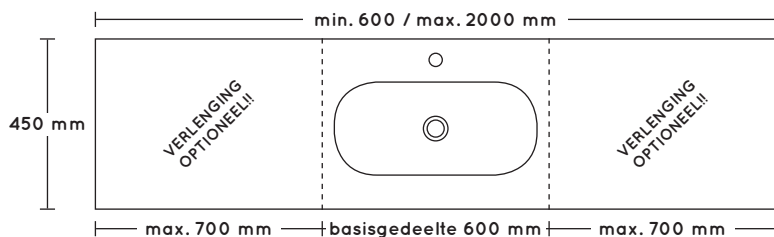

450 MM DIEP wastafelblad HiMacs

VARIABEL HIMACS WASTAFELBLAD

- wastafelblad HiMacs met naadloos gegoten waskom
- alleen verkrijgbaar in mat wit
- inclusief ruimte besparende meubelsifon

afmetingen: 12h x 450d x variabele breedte
afmetingen waskom: 80h x 275d x 536b

	BESTELNR.	OMSCHRIJVING	PRIJSGROEP	
			1	2
	WS 450 L	verlenging wastafelblad links, prijs per 100 mm	54	
	WS 450-600	basisgedeelte 600 mm zonder kraangat	1395	
	WS 450 R	verlenging wastafelblad rechts, prijs per 100 mm	54	
	PLU 670..	afvoerplug niet afsluitbaar (zie pag. 14-10) keuze: PLU 670 CHR | PLU 670 MZ | PLU 670 KW		
	WS 450 L	verlenging wastafelblad links, prijs per 100 mm	54	
	WS 450-1200	basisgedeelte 1200 mm zonder kraangat	2462	
	WS 450 R	verlenging wastafelblad rechts, prijs per 100 mm	54	
	2x PLU 670..	afvoerplug niet afsluitbaar (zie pag. 14-10) keuze: PLU 670 CHR | PLU 670 MZ | PLU 670 KW		
	WS 450 L	verlenging wastafelblad links, prijs per 100 mm	54	
	WS 450-600	basisgedeelte 600 mm zonder kraangat	1395	
	WS 450-601	basisgedeelte 600 mm 1 kraangat	1395	
	WS 450 M	verlenging wastafelblad midden, prijs per 100 mm	54	
	WS 450-600	basisgedeelte 600 mm zonder kraangat	1395	
	WS 450 R	verlenging wastafelblad rechts, prijs per 100 mm	54	
	2x PLU 670..	afvoerplug niet afsluitbaar (zie pag. 14-10) keuze: PLU 670 CHR | PLU 670 MZ | PLU 670 KW