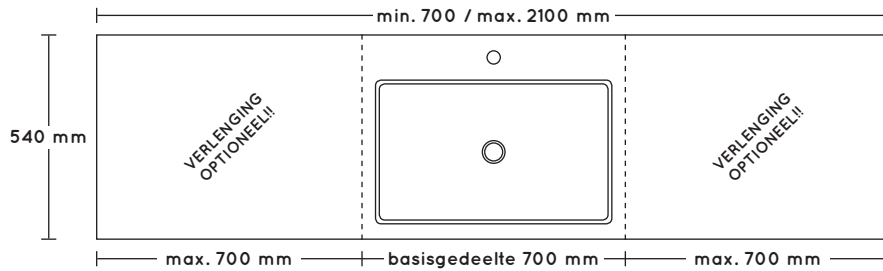

540 MM DIEP wastafelblad beton

VARIABEL BETON WASTAFELBLAD

1. wastafelblad beton
   - in 3 kleuren: 801 beton, 802 muisgrijs, 803 zwart
   - let op: bij bladkleur 803 zwart geldt prijsgroep 2
   - inclusief ruimte besparende meubelsifon
2. **afmetingen:** 100h x 540d x variabele breedte
   afmetingen waskom: 90h x 380d x 625b