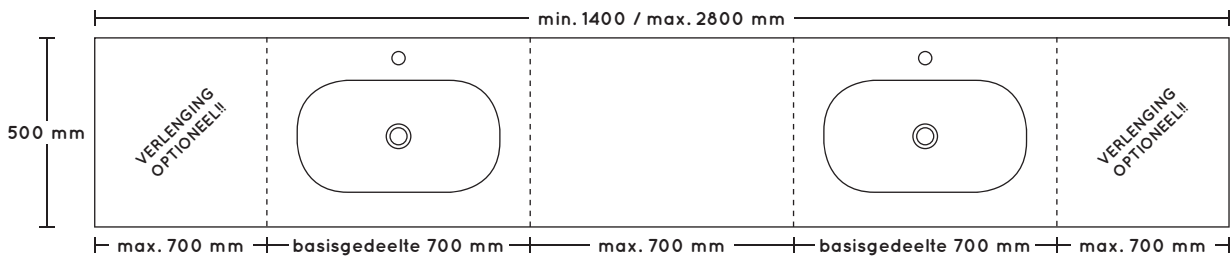

560 mm hoog

WK 450 NL OL

- wastafelkast open met 1 legplank en achterwand in kleur 18 mm
- let op: bij acryl kleuren geldt prijsgroep 2 (let op: binnenzijde corpus is mat)
- **breedte min. 250 mm en max. 700 mm**

afmetingen: 560h x 450d x **breedte variabel**

BESTELNR.	OMSCHRIJVING	PRIJSGROEP	
		1	2
WK 450 NL OL		350	459

9

VARIABEL HIMACS WASTAFELBLAD

- wastafelblad HiMacs met naadloos gegoten waskom
- alleen verkrijgbaar in mat wit
- inclusief ruimte besparende meubelsifon