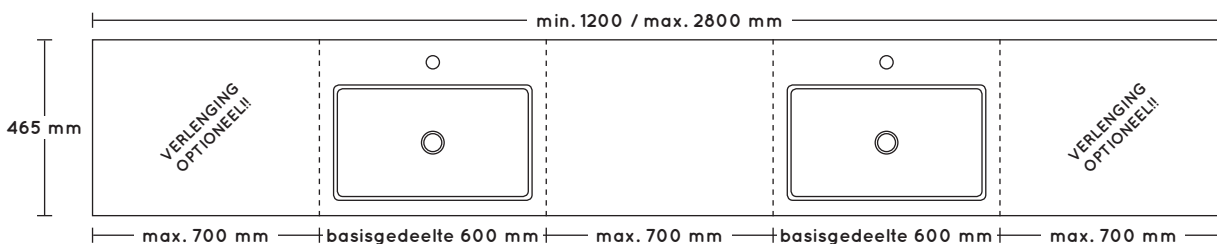

450 MM DIEP wastafelblad beton

VARIABEL BETON WASTAFELBLAD

- wastafelblad beton
- in 3 kleuren: 801 beton, 802 muisgrijs, 803 zwart
- let op: bij bladkleur 803 zwart geldt prijsgroep 2
- inclusief ruimte besparende meubelsifon

afmetingen: 100h x 465d x variabele breedte
afmetingen waskom: 90h x 305d x 525b

	BESTELNR.	OMSCHRIJVING	PRIJSGROEP	
			1	2
	WB 450 L	verlenging wastafelblad links, prijs per 100 mm	100	110
	WB 450-600	basisgedeelte 600 mm zonder kraangat	1332	1465
	WB 450-601	basisgedeelte 600 mm 1 kraangat	1332	1465
	WB 450 R	verlenging wastafelblad rechts, prijs per 100 mm	100	110
	PLU 670..	afvoerplug niet afsluitbaar (zie pag. 14-10) keuze: PLU 670 CHR | PLU 670 MZ | PLU 670 KW		
	WB 450 L	verlenging wastafelblad links, prijs per 100 mm	100	110
	WB 450-1200	basisgedeelte 1200 mm zonder kraangat	2660	2926
	WB 450-1202	basisgedeelte 1200 mm 2 kraangaten	2660	2926
	WB 450 R	verlenging wastafelblad rechts, prijs per 100 mm	100	110
	2x PLU 670..	afvoerplug niet afsluitbaar (zie pag. 14-10) keuze: PLU 670 CHR | PLU 670 MZ | PLU 670 KW		
	WB 450 L	verlenging wastafelblad links, prijs per 100 mm	100	110
	WB 450-600	basisgedeelte 600 mm zonder kraangat	1332	1465
	WB 450-601	basisgedeelte 600 mm 1 kraangat	1332	1465
	WB 450 M	verlenging wastafelblad midden, prijs per 100 mm	100	110
	WB 450-600	basisgedeelte 600 mm zonder kraangat	1332	1465
	WB 450-601	basisgedeelte 600 mm 1 kraangat	1332	1465
	WB 450 R	verlenging wastafelblad rechts, prijs per 100 mm	100	110
	2x PLU 670..	afvoerplug niet afsluitbaar (zie pag. 14-10) keuze: PLU 670 CHR | PLU 670 MZ | PLU 670 KW