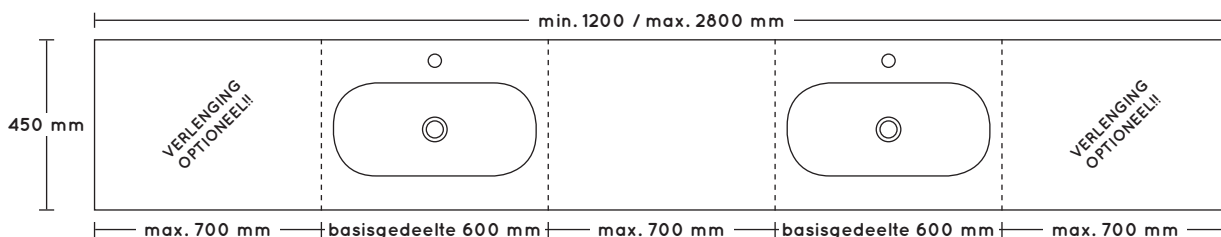

450 MM DIEP wastafelblad HiMacs

VARIABEL HIMACS WASTAFELBLAD

- wastafelblad HiMacs met naadloos gegoten waskom
- alleen verkrijgbaar in mat wit
- inclusief ruimte besparende meubelsifon

afmetingen: 12h x 450d x variabele breedte
afmetingen waskom: 80h x 275d x 536b

	BESTELNR.	OMSCHRIJVING	PRIJSGROEP	
			1	2
	WS 450 L	verlenging wastafelblad links, prijs per 100 mm	54	
	WS 450-600	basisgedeelte 600 mm zonder kraangat	1395	
	WS 450 R	verlenging wastafelblad rechts, prijs per 100 mm	54	
	PLU 670..	afvoerplug niet afsluitbaar (zie pag. 14-10) keuze: PLU 670 CHR | PLU 670 MZ | PLU 670 KW		
	WS 450 L	verlenging wastafelblad links, prijs per 100 mm	54	
	WS 450-1200	basisgedeelte 1200 mm zonder kraangat	2462	
	WS 450 R	verlenging wastafelblad rechts, prijs per 100 mm	54	
	2x PLU 670..	afvoerplug niet afsluitbaar (zie pag. 14-10) keuze: PLU 670 CHR | PLU 670 MZ | PLU 670 KW		
	WS 450 L	verlenging wastafelblad links, prijs per 100 mm	54	
	WS 450-600	basisgedeelte 600 mm zonder kraangat	1395	
	WS 450-601	basisgedeelte 600 mm 1 kraangat	1395	
	WS 450 M	verlenging wastafelblad midden, prijs per 100 mm	54	
	WS 450-600	basisgedeelte 600 mm zonder kraangat	1395	
	WS 450 R	verlenging wastafelblad rechts, prijs per 100 mm	54	
	2x PLU 670..	afvoerplug niet afsluitbaar (zie pag. 14-10) keuze: PLU 670 CHR | PLU 670 MZ | PLU 670 KW