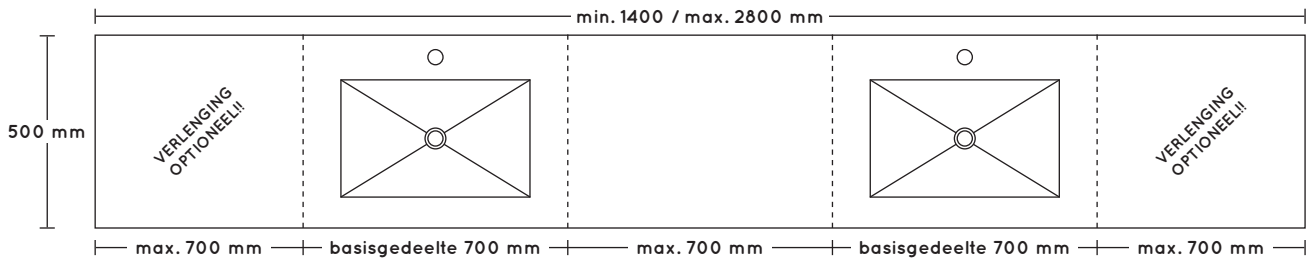

500 MM DIEP wastafelblad cerablad

VARIABEL CERABLAD WASTAFELBLAD

- wastafelblad met keramische toplaag en voorzien van envelop bodem
- in 4 kleuren: 634 beton, 635 aspen grey, 636 basalt black, 639 belgian blue
- inclusief afvoerplug PLU 670 CHR (niet afsluitbaar)
- let op: afvoerplug zit vastgekit in het wastafelblad
- inclusief ruimte besparende meubelsifon

afmetingen: 20h x 500d x variabele breedte
afmetingen waskom: 70/90h x 310d x 500b

	BESTELNR.	OMSCHRIJVING	PRIJSGROEP	
			1	2
	WC 500 L	verlenging wastafelblad links, prijs per 100 mm	180	
	WC 500-700	basisgedeelte 700 mm zonder kraangat	1150	
	WC 500-701	basisgedeelte 700 mm 1 kraangat	1150	
	WC 500 R	verlenging wastafelblad rechts, prijs per 100 mm	180	
	WC 500 L	verlenging wastafelblad links, prijs per 100 mm	180	
	WC 500-1400	basisgedeelte 1400 mm zonder kraangat	2100	
	WC 500-1402	basisgedeelte 1400 mm 2 kraangaten	2100	
	WC 500 R	verlenging wastafelblad rechts, prijs per 100 mm	180	
	WC 500 L	verlenging wastafelblad links, prijs per 100 mm	180	
	WC 500-700	basisgedeelte 700 mm zonder kraangat	1150	
	WC 500-701	basisgedeelte 700 mm 1 kraangat	1150	
	WC 500 M	verlenging wastafelblad midden, prijs per 100 mm	180	
	WC 500-700	basisgedeelte 700 mm zonder kraangat	1150	
	WC 500-701	basisgedeelte 700 mm 1 kraangat	1150	
	WC 500 R	verlenging wastafelblad rechts, prijs per 100 mm	180