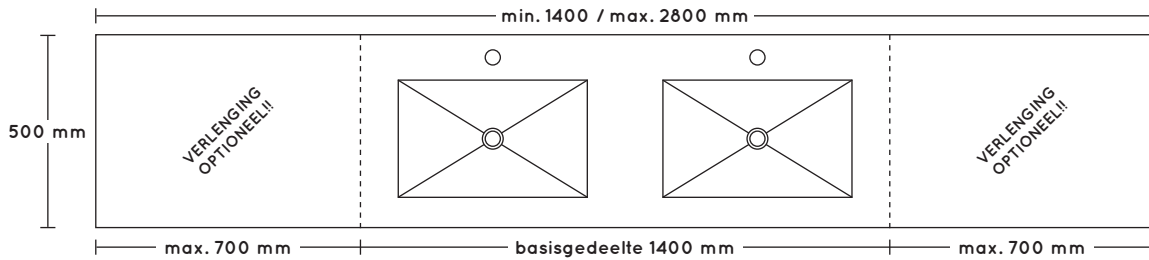

500 MM DIEP wastafelblad cerablad

VARIABEL CERABLAD WASTAFELBLAD

- wastafelblad met keramische toplaag en voorzien van envelop bodem
- in 4 kleuren: 634 beton, 635 aspen grey, 636 basalt black, 639 belgian blue
- inclusief afvoerplug PLU 670 CHR (niet afsluitbaar)
- let op: afvoerplug zit vastgekit in het wastafelblad
- inclusief ruimte besparende meubelsifon

afmetingen: 20h x 500d x variabele breedte
afmetingen waskom: 70/90h x 310d x 500b

	BESTELNR.	OMSCHRIJVING	PRIJSGROEP	
			1	2
	WC 500 L	verlenging wastafelblad links, prijs per 100 mm	180	
	WC 500-700	basisgedeelte 700 mm zonder kraangat	1150	
	WC 500-701	basisgedeelte 700 mm 1 kraangat	1150	
	WC 500 R	verlenging wastafelblad rechts, prijs per 100 mm	180	
	WC 500 L	verlenging wastafelblad links, prijs per 100 mm	180	
	WC 500-1400	basisgedeelte 1400 mm zonder kraangat	2100	
	WC 500-1402	basisgedeelte 1400 mm 2 kraangaten	2100	
	WC 500 R	verlenging wastafelblad rechts, prijs per 100 mm	180	
	WC 500 L	verlenging wastafelblad links, prijs per 100 mm	180	
	WC 500-700	basisgedeelte 700 mm zonder kraangat	1150	
	WC 500-701	basisgedeelte 700 mm 1 kraangat	1150	
	WC 500 M	verlenging wastafelblad midden, prijs per 100 mm	180	
	WC 500-700	basisgedeelte 700 mm zonder kraangat	1150	
	WC 500-701	basisgedeelte 700 mm 1 kraangat	1150	
	WC 500 R	verlenging wastafelblad rechts, prijs per 100 mm	180