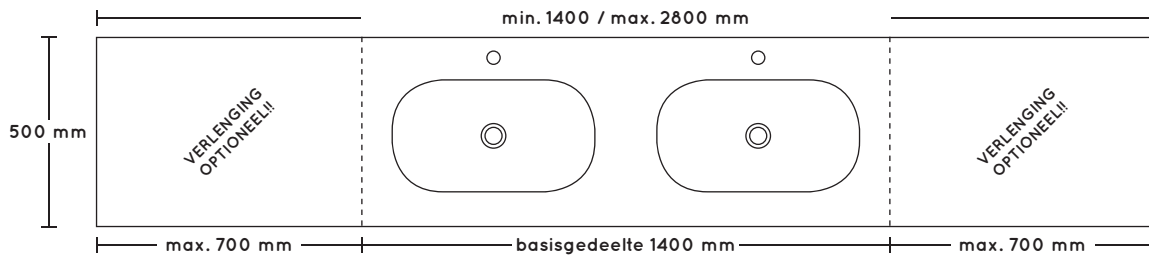

9

VARIABEL HIMACS WASTAFELBLAD

- wastafelblad HiMacs met naadloos gegoten waskom
- alleen verkrijgbaar in mat wit
- inclusief ruimte besparende meubelsifon

afmetingen: 12h x 500d x variabele breedte
afmetingen waskom: 80h x 296d x 536b