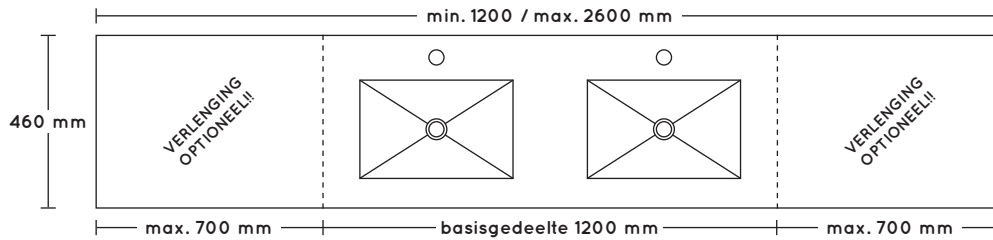

afmetingen: 560h x 390d x breedte variabel

BESTELNR.	OMSCHRIJVING	PRIJSGROEP	
		1	2
WK 400 NL OL		336	431

450 MM DIEP wastafelblad HiMacs

VARIABEL HIMACS WASTAFELBLAD

- wastafelblad HiMacs met naadloos gegoten waskom
- alleen verkrijgbaar in mat wit
- inclusief ruimte besparende meubelsifon

afmetingen: 12h x 450d x variabele breedte
afmetingen waskom: 80h x 275d x 536b

	BESTELNR.	OMSCHRIJVING	PRIJSGROEP	
			1	2
	WS 450 L	verlenging wastafelblad links, prijs per 100 mm	54	
	WS 450-600	basisgedeelte 600 mm zonder kraangat	1395	
	WS 450 R	verlenging wastafelblad rechts, prijs per 100 mm	54	
	PLU 670..	afvoerplug niet afsluitbaar (zie pag. 14-10) keuze: PLU 670 CHR PLU 670 MZ PLU 670 KW		
	WS 450 L	verlenging wastafelblad links, prijs per 100 mm	54	
	WS 450-1200	basisgedeelte 1200 mm zonder kraangat	2462	
	WS 450 R	verlenging wastafelblad rechts, prijs per 100 mm	54	
	2x PLU 670..	afvoerplug niet afsluitbaar (zie pag. 14-10) keuze: PLU 670 CHR PLU 670 MZ PLU 670 KW		
	WS 450 L	verlenging wastafelblad links, prijs per 100 mm	54	
	WS 450-600	basisgedeelte 600 mm zonder kraangat	1395	
	WS 450-601	basisgedeelte 600 mm 1 kraangat	1395	
	WS 450 M	verlenging wastafelblad midden, prijs per 100 mm	54	
	WS 450-600	basisgedeelte 600 mm zonder kraangat	1395	
	WS 450 R	verlenging wastafelblad rechts, prijs per 100 mm	54	
	2x PLU 670..	afvoerplug niet afsluitbaar (zie pag. 14-10) keuze: PLU 670 CHR PLU 670 MZ PLU 670 KW		