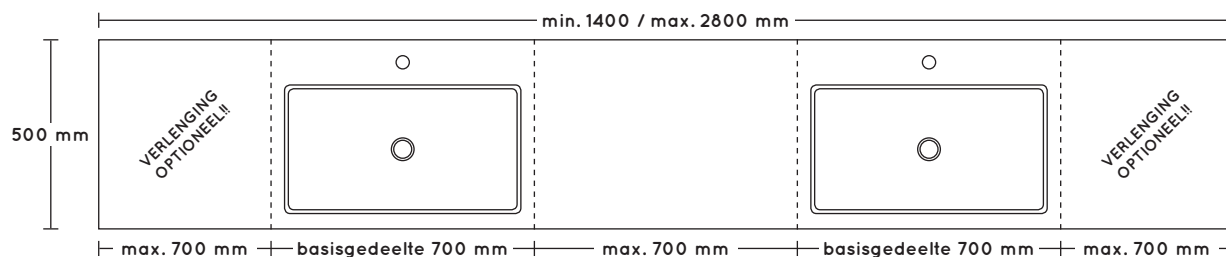

500 MM DIEP wastafelblad cerablad

VARIABEL CERABLAD WASTAFELBLAD

- wastafelblad met keramische toplaag en voorzien van envelop bodem
- in 4 kleuren: 634 beton, 635 aspen grey, 636 basalt black, 639 belgian blue
- inclusief afvoerplug PLU 670 CHR (niet afsluitbaar)
- let op: afvoerplug zit vastgekit in het wastafelblad
- inclusief ruimte besparende meubelsifon

afmetingen: 20h x 500d x variabele breedte
afmetingen waskom: 70/90h x 310d x 500b

	BESTELNR.	OMSCHRIJVING	PRIJSGROEP	
			1	2
	WC 500 L	verlenging wastafelblad links, prijs per 100 mm	180	
	WC 500-700	basisgedeelte 700 mm zonder kraangat	1150	
	WC 500-701	basisgedeelte 700 mm 1 kraangat	1150	
	WC 500 R	verlenging wastafelblad rechts, prijs per 100 mm	180	
	WC 500 L	verlenging wastafelblad links, prijs per 100 mm	180	
	WC 500-1400	basisgedeelte 1400 mm zonder kraangat	2100	
	WC 500-1402	basisgedeelte 1400 mm 2 kraangaten	2100	
	WC 500 R	verlenging wastafelblad rechts, prijs per 100 mm	180	
	WC 500 L	verlenging wastafelblad links, prijs per 100 mm	180	
	WC 500-700	basisgedeelte 700 mm zonder kraangat	1150	
	WC 500-701	basisgedeelte 700 mm 1 kraangat	1150	
	WC 500 M	verlenging wastafelblad midden, prijs per 100 mm	180	
	WC 500-700	basisgedeelte 700 mm zonder kraangat	1150	
	WC 500-701	basisgedeelte 700 mm 1 kraangat	1150	
	WC 500 R	verlenging wastafelblad rechts, prijs per 100 mm	180	